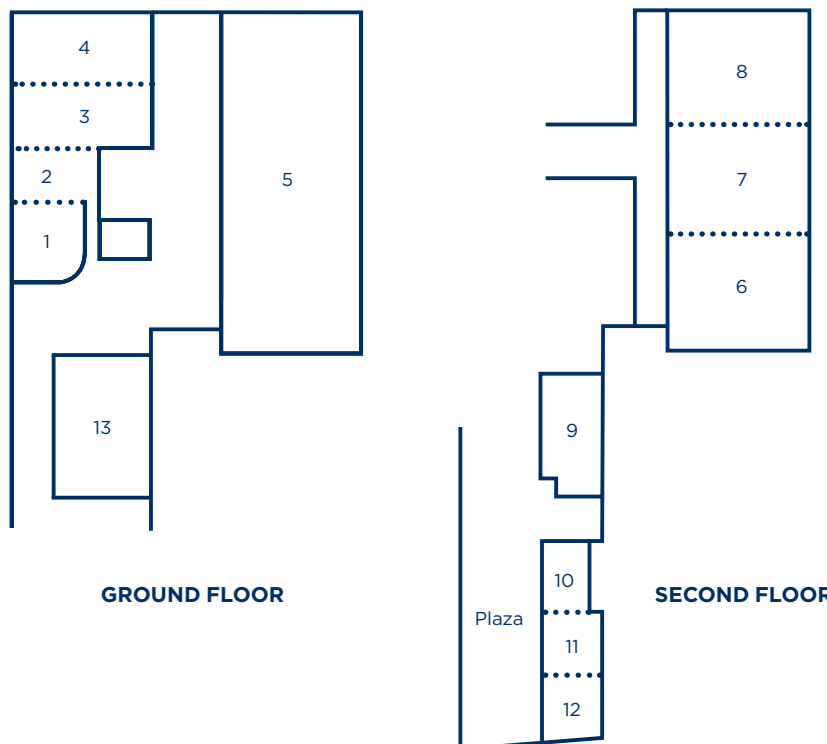

### 205 ROOMS

- standard rooms
- superior rooms
- junior suites
- room adapted for the disabled

**FUNCTION ROOMS AND THEIR CAPACITIES**

MEETING ROOM NAME	AREA		square	u-shape	theatre	cabaret	classroom	cocktail	dinner	DAYLIGHT
	M <sup>2</sup>	FEET								
Amsterdam 1	64	689	20	18	65	36	32	60	35	Yes
Amsterdam 2	47	506	20	18	40	30	25	50	30	Yes
Amsterdam 3	89	958	32	28	70	55	40	85	40	Yes
Amsterdam 4	102	1097	36	30	90	75	50	100	50	Yes
Amsterdam 1 + 2	114	1227	40	35	110	70	60	150	60	Yes
Amsterdam 1 + 2 + 3	174	1872	72	40	175	120	80	250	100	Yes
Amsterdam 1 + 2 + 3 + 4	302	3250	108	50	300	150	120	350	150	Yes
Amsterdam 2 + 3	153	1646	52	40	100	80	60	175	80	Yes
Amsterdam 2 + 3 + 4	174	1872	88	50	220	120	90	300	120	Yes
Amsterdam 3 + 4	192	2066	68	40	170	100	80	200	90	Yes
Holland Hall	520	5597	120	90	500	272	175	500	330	Yes
Rotterdam 1	170	1830	60	48	100	80	70	125	80	Yes
Rotterdam 2	160	1722	48	40	90	70	60	100	70	Yes
Rotterdam 3	170	1830	60	48	100	80	70	125	80	Yes
Rotterdam 1 + 2	330	3552	120	70	175	150	120	225	150	Yes
Rotterdam 2 + 3	330	3552	120	70	175	150	120	225	150	Yes
Rotterdam 1 + 2 + 3	500	5382	120	90	300	220	175	300	300	Yes
Utrecht	66	710	36	30	65	36	36	80	30	Yes
Eindhoven 1	35	377	20	16	30	24	18	30	20	Yes
Eindhoven 2	36	387	20	16	30	24	18	30	20	Yes
Eindhoven 3	36	387	20	16	30	24	18	30	20	Yes
Eindhoven 1 + 2	71	764	40	32	60	48	36	60	35	Yes
Eindhoven 2 + 3	72	775	40	32	60	48	36	60	35	Yes
Eindhoven 1 + 2 + 3	107	1152	60	48	90	72	54	90	50	Yes
Plaza	55	592	-	-	-	-	-	50	-	Yes
Amsterdam Lounge	80	861	-	-	-	-	-	100	50	Yes